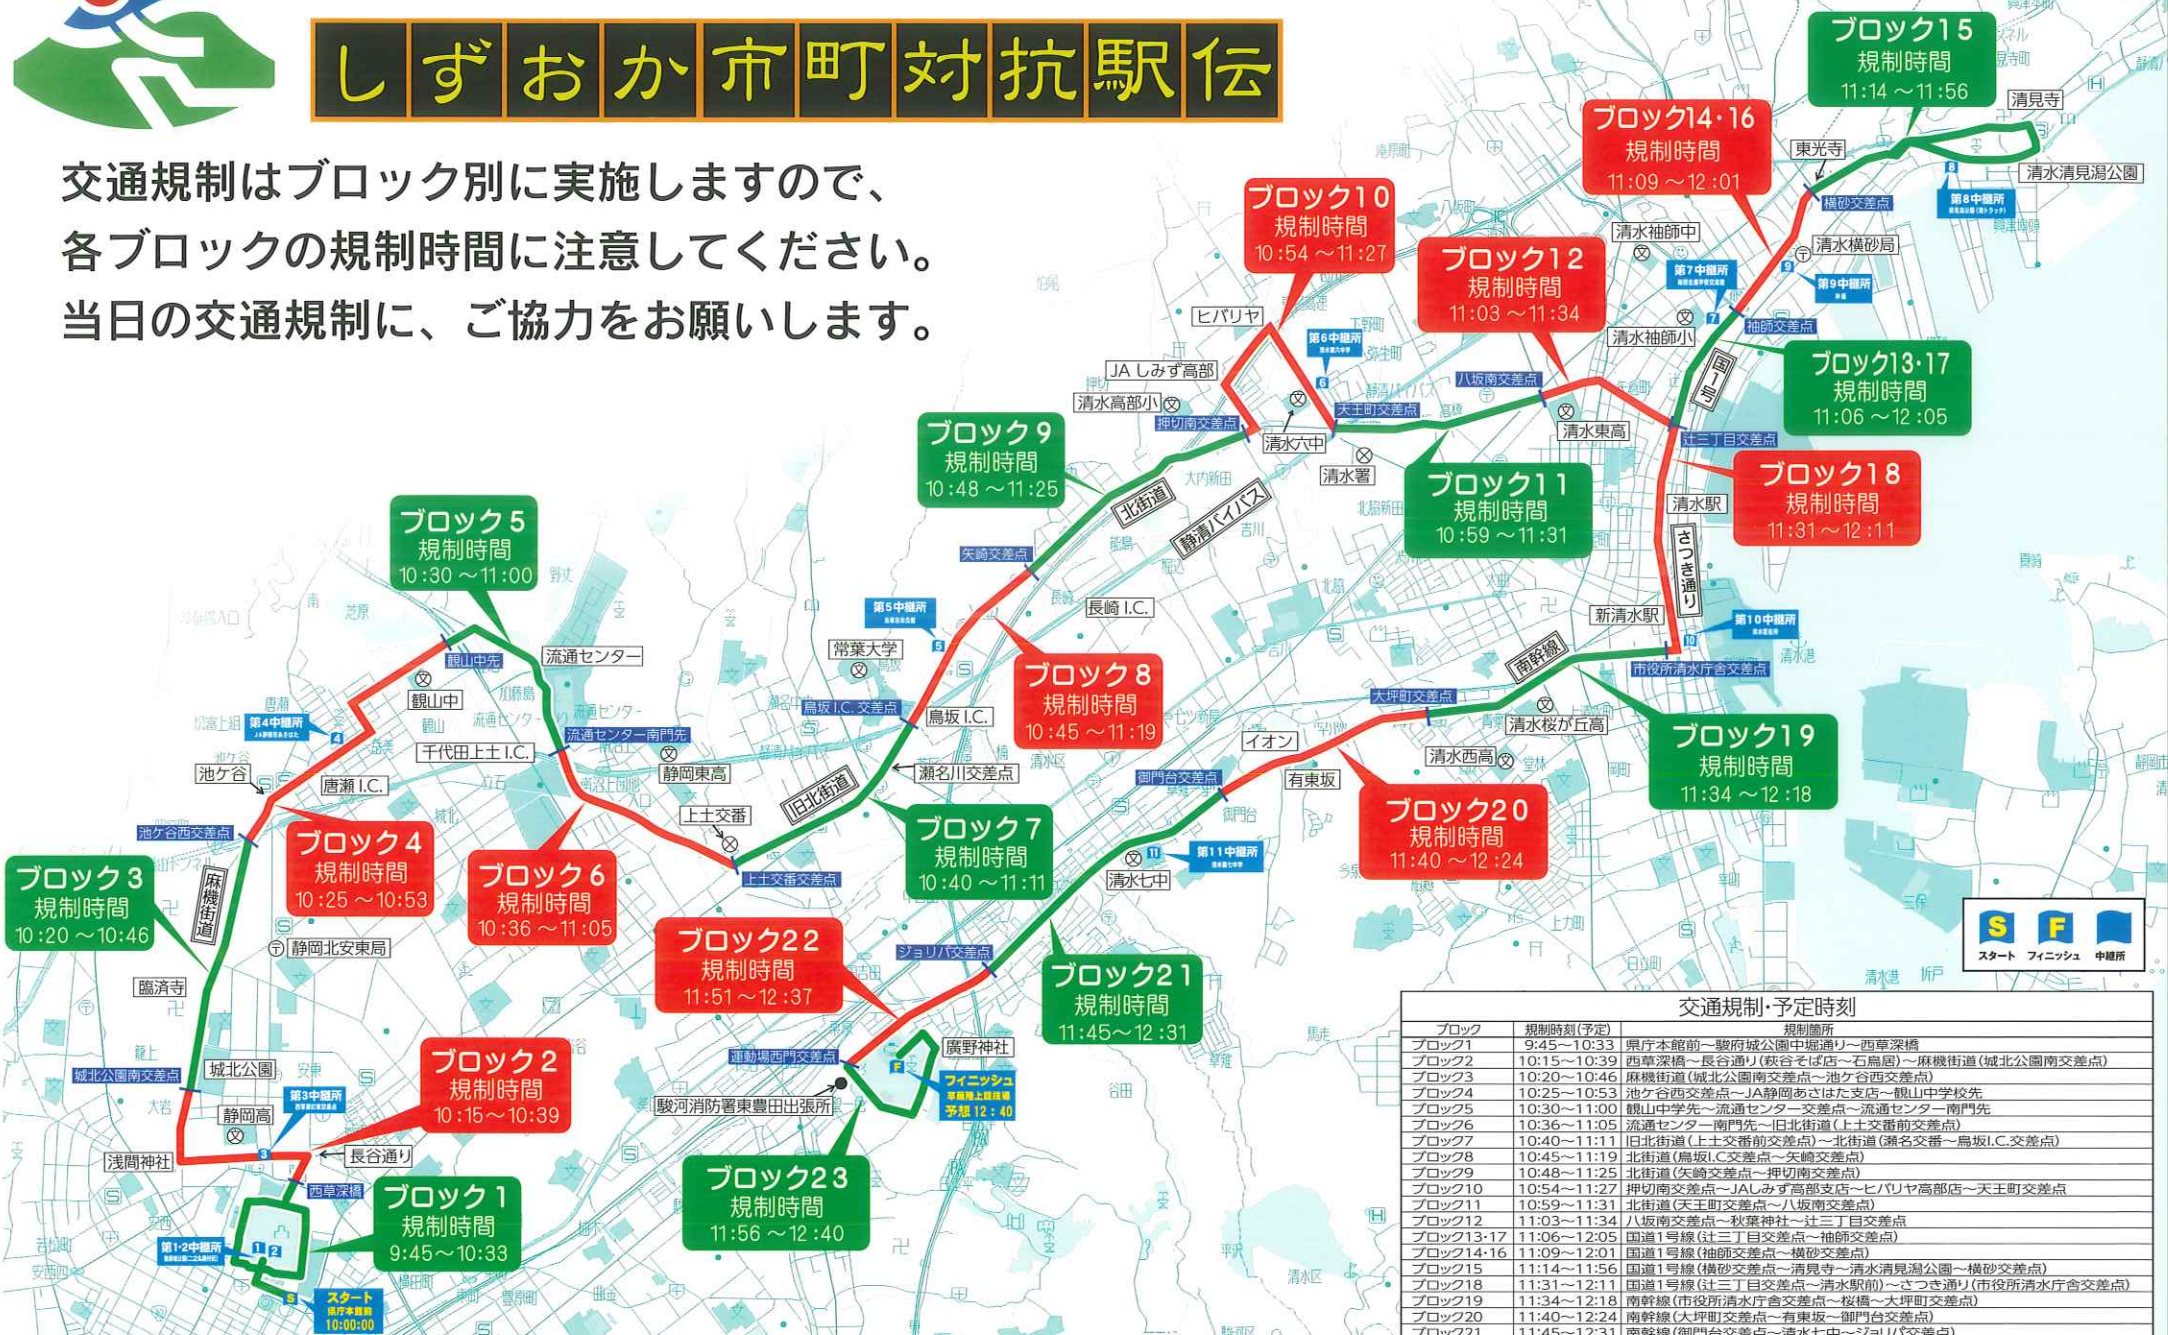

第23回

2022年12月3日(土)開催

しずおか市町対抗駅伝

交通規制はブロック別に実施しますので、各ブロックの規制時間に注意してください。当日の交通規制に、ご協力をお願いします。

ブロック	規制時刻(予定)	規制箇所
ブロック1	9:45~10:33	泉庁本館前~駿府城公園中増通り~西草深橋
ブロック2	10:15~10:39	西草深橋~長谷通り(谷倉そば店~石島局)~麻機街道(城北公園南交差点)
ブロック3	10:20~10:46	麻機街道(城北公園南交差点)~池ヶ谷西交差点
ブロック4	10:25~10:53	池ヶ谷西交差点~JA静岡あざはた支店~観山中学校先
ブロック5	10:30~11:00	観山中学校先~流通センター交差点~流通センター南門先
ブロック6	10:36~11:05	流通センター南門先~旧北街道(上土交番前交差点)
ブロック7	10:40~11:11	旧北街道(上土交番前交差点)~北街道(鳥坂I.C.交差点)
ブロック8	10:45~11:19	北街道(鳥坂I.C.交差点)~矢崎交差点
ブロック9	10:48~11:25	北街道(矢崎交差点)~北街道(矢崎交差点)
ブロック10	10:54~11:27	北街道(天王町交差点)~ヒバリヤ高部店~天王町交差点
ブロック11	10:59~11:31	北街道(天王町交差点)~八坂南交差点
ブロック12	11:03~11:34	八坂南交差点~秋葉神社~三丁目交差点
ブロック13-17	11:06~12:05	田道1号線(三丁目交差点)~袖師交差点
ブロック14-16	11:09~12:01	田道1号線(袖師交差点)~横砂交差点
ブロック15	11:14~11:56	田道1号線(横砂交差点)~清見寺~清水清見湯公園~横砂交差点
ブロック18	11:31~12:11	田道1号線(三丁目交差点)~清水駅前~さつき通り(市役所清水庁舎交差点)
ブロック19	11:34~12:18	南幹線(市役所清水庁舎交差点)~桜橋~大坪町交差点
ブロック20	11:40~12:24	南幹線(大坪町交差点)~有東坂~御門台交差点
ブロック21	11:45~12:31	南幹線(御門台交差点)~清水七中~ショリバ交差点
ブロック22	11:51~12:37	南幹線(ショリバ交差点)~草薙総合運動場前~運動場西門交差点
ブロック23	11:56~12:40	運動場西門交差点~廣野神社~草薙総合運動場正門

※交通規制は予定時刻です。最後尾手の通過後順次、規制を解除します。